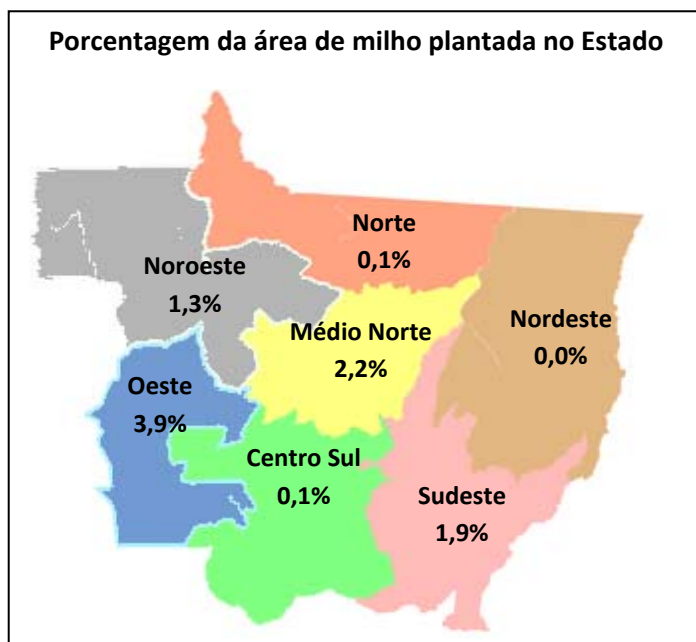

29 de janeiro de 2009.

Número: 2

Com a intensificação das colheitas de soja, o plantio da segunda safra de milho aumentou na última semana de janeiro. No Estado já foram semeados mais de 31 mil hectares de milho, que representa 2,2% da área estimada de safra. Nesta semana os produtores plantaram mais de 19 mil ha, cerca de 7 mil ha a mais do que o semeados na última semana.

Apesar do excesso de chuvas, a região Oeste, onde ficam os municípios de Sapezal, Campos de Júlio, Campo Novo dos Parecis e Comodoro, continua detendo o maior percentual plantado de Mato Grosso. Ao todo 3,9% dos 241 mil hectares da segunda safra de milho do Estado foram semeados, no entanto, com as chuvas a área semeada desta semana foi praticamente igual a da semana passada.

A região Médio Norte, que tem intenção de plantar mais de 45% da segunda safra de milho do Estado, acumula cerca de 14 mil ha plantados essa semana, ou 2,2% da área total. Na região Sudeste, onde ficam os municípios de Rondonópolis, Primavera do Leste e Campo Verde, a proporção da área plantada é ainda menor, 1,9%, acumulando mais de 7 mil hectares plantados.